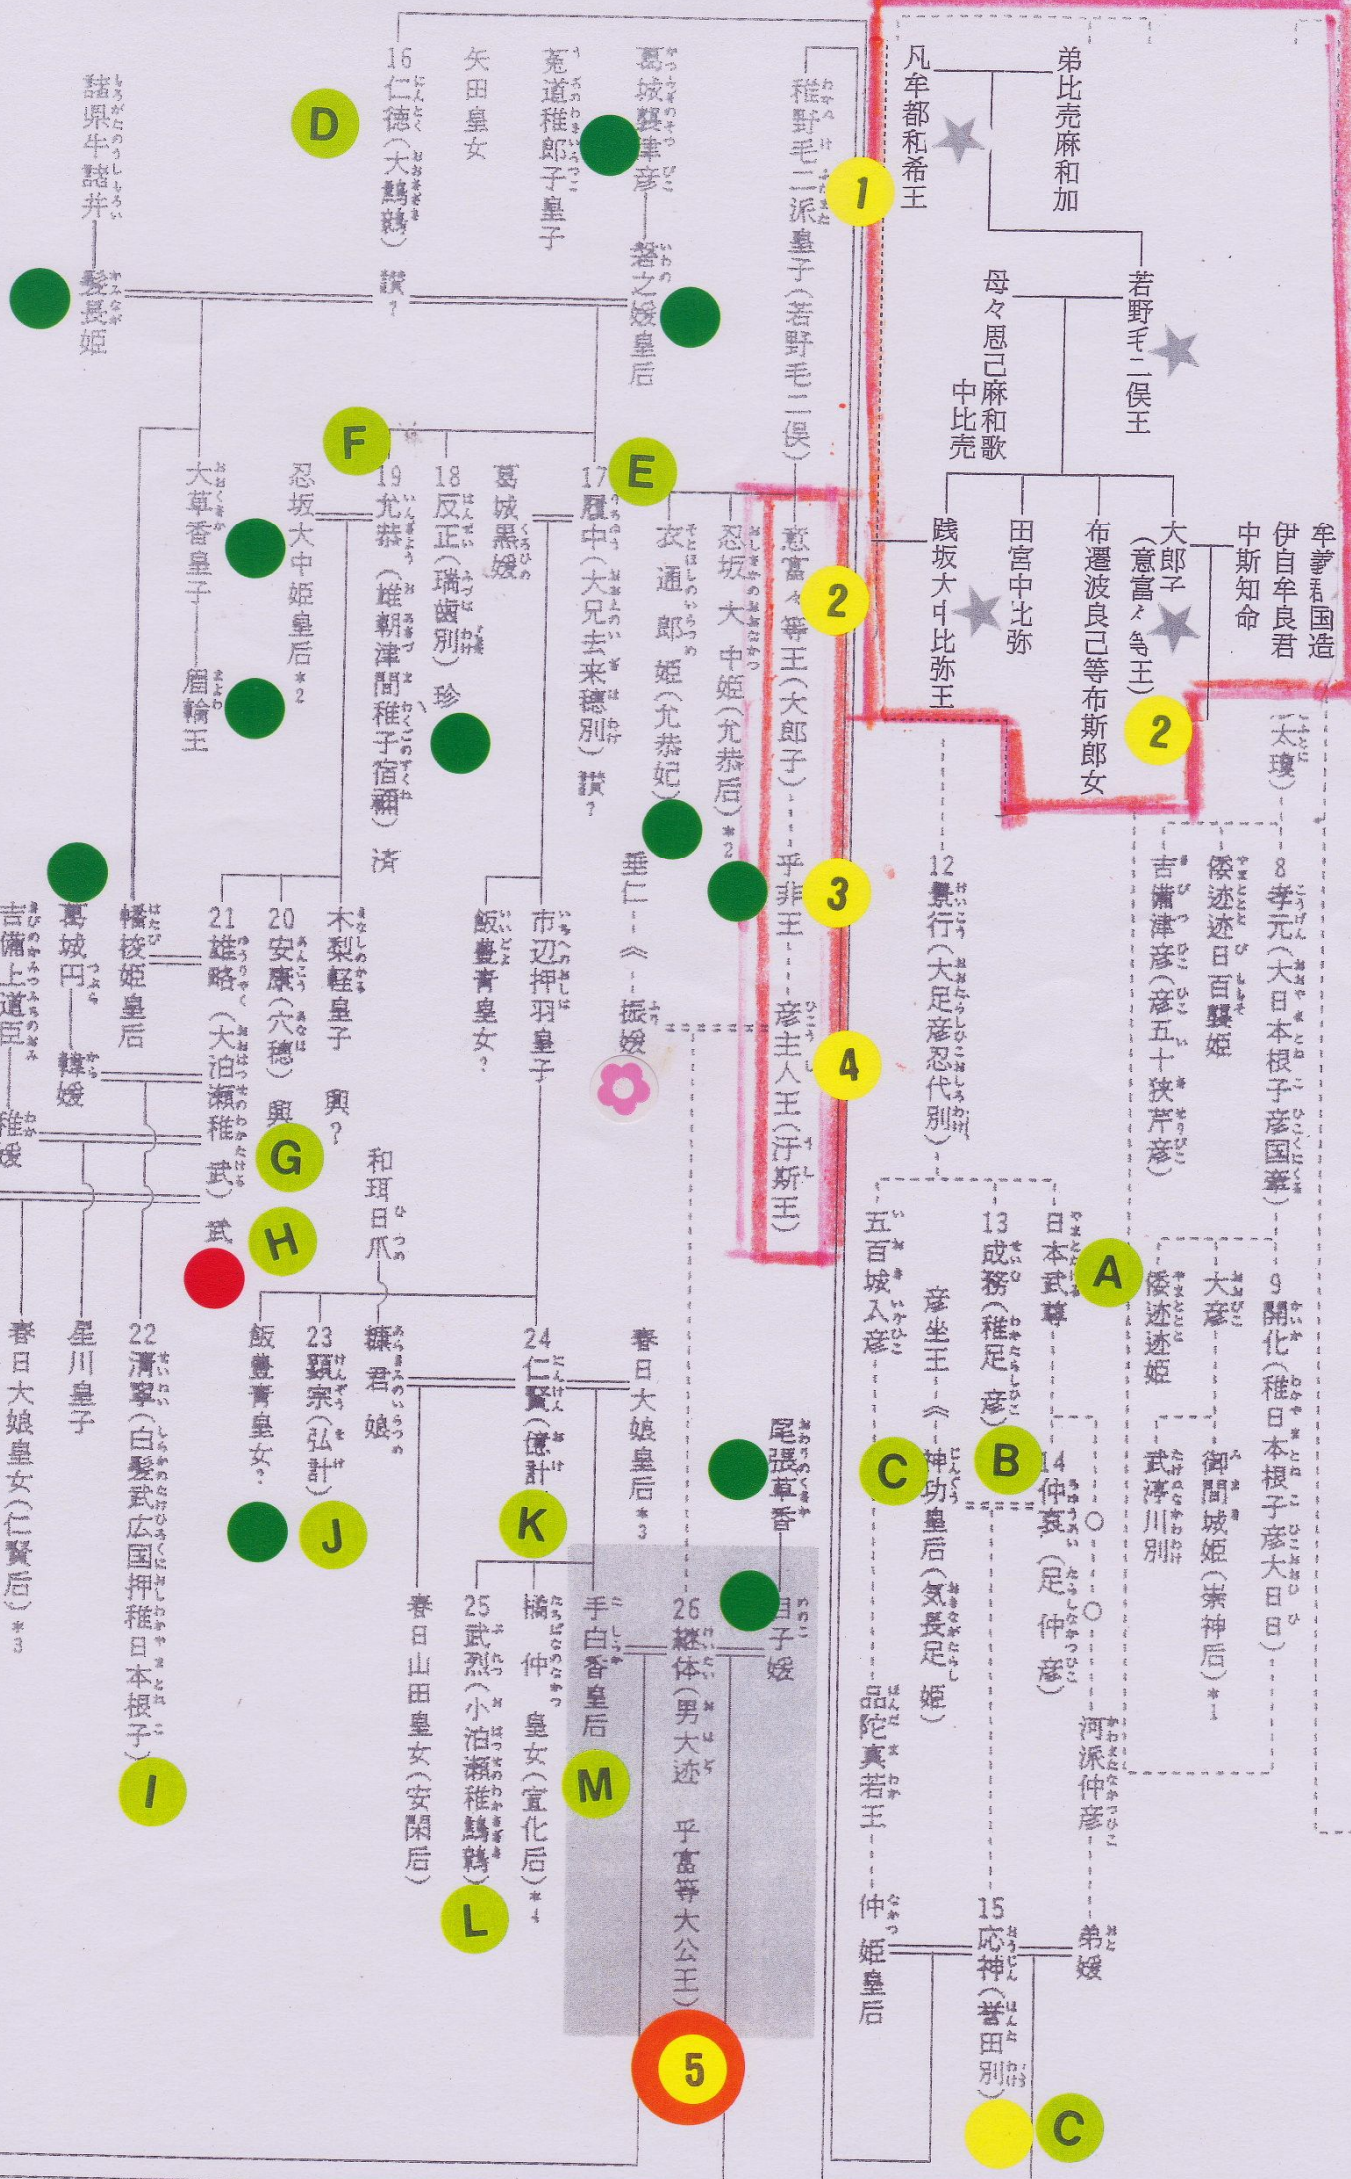

継体大王（ヲホド王）関係図】

1 神武 神日本磐余彦 始敷天下之
2 綏靖 (神津名川耳)
3 安寧 (磯城津彦玉手看)
4 懿德 (大日本彦相友)
5 孝昭 (觀松彦香殖稻)

*数字が同じものは同一人物